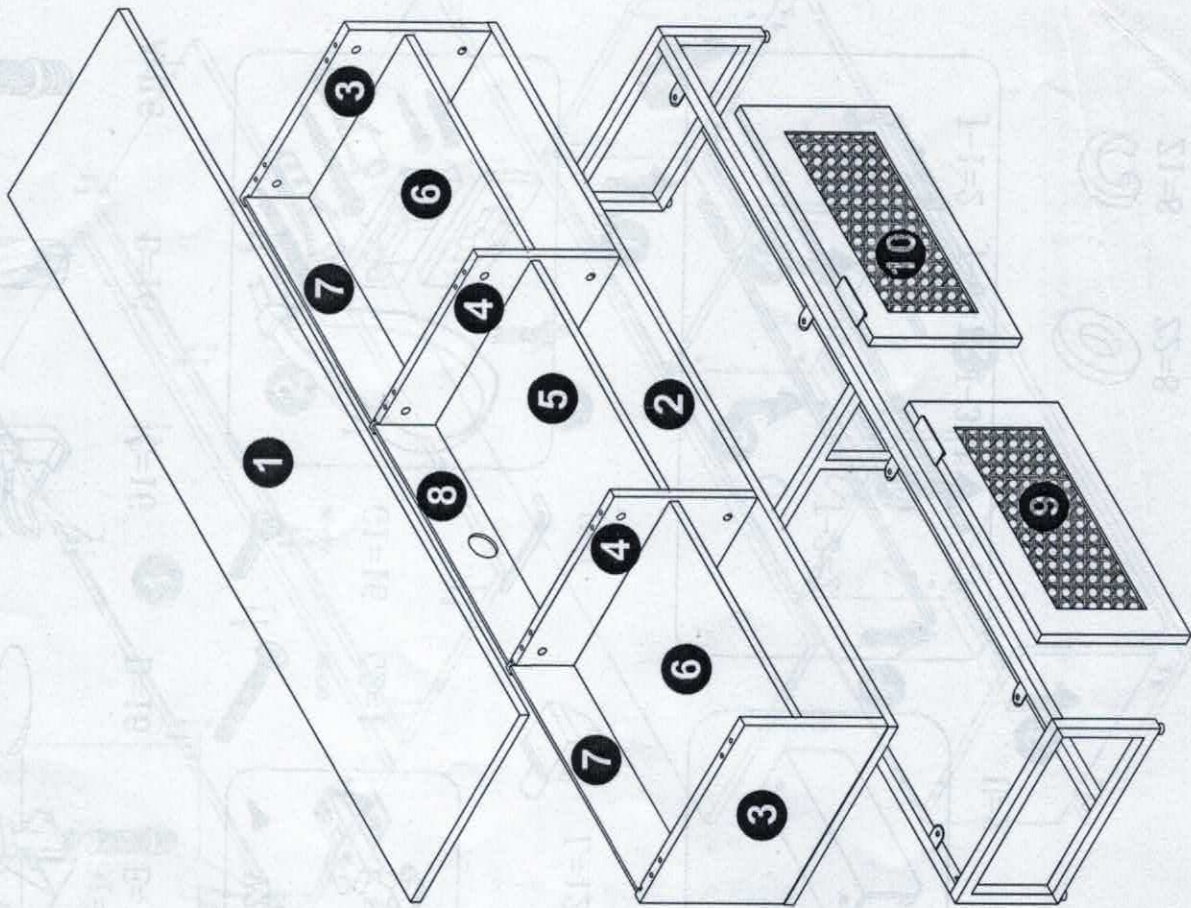

4UDESIGNED.NL

betaalbare designmeubelen

Assembly Instruction

SAILORTU01 TV Unit

Panel No	Panel Sizes	Quantity	Panel No	Panel Sizes	Quantity
1	1500*100*16	1	6	466*350*16	2
2	1500*382*16	1	7	479*276*5	2
3	268*381*16	2	8	506*278*5	1
4	268*381*16	2	9	279*497*16	1
5	493*350*16	1	10	279*497*16	1