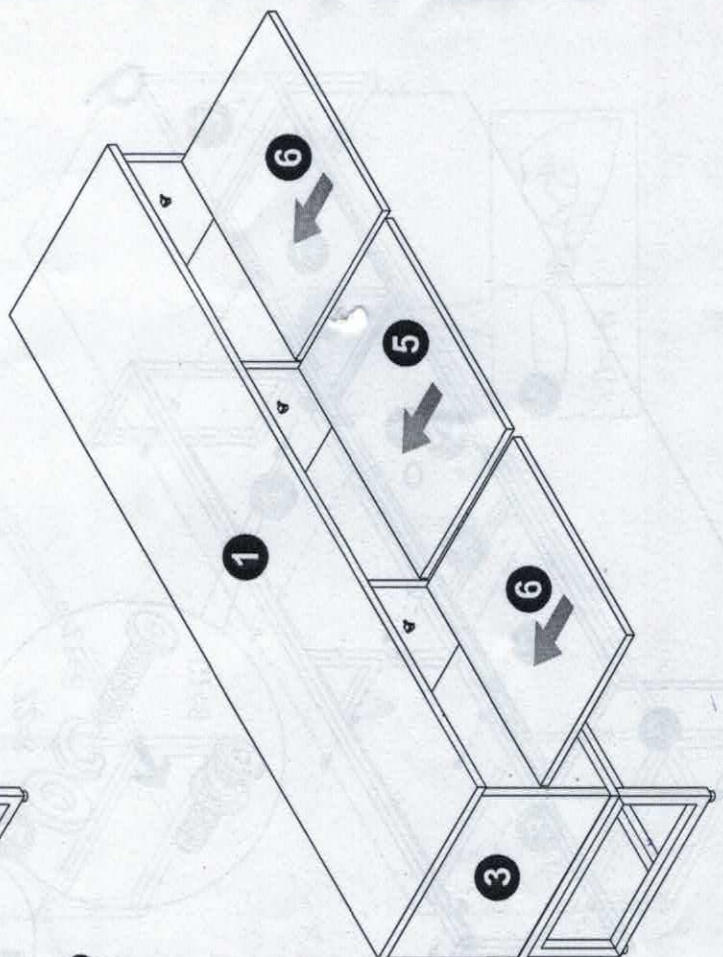

4UDESIGNED.NL

betaalbare designmeubelen

Assembly Instruction

SAILORTU01 TV Unit

Panel No	Panel Sizes	Quantity	Panel No	Panel Sizes	Quantity
1	1500*100*16	1	6	466*350*16	2
2	1500*382*16	1	7	479*276*5	2
3	268*381*16	2	8	506*278*5	1
4	268*381*16	2	9	279*497*16	1
5	493*350*16	1	10	279*497*16	1

5

6

7

8

9

10

13

11