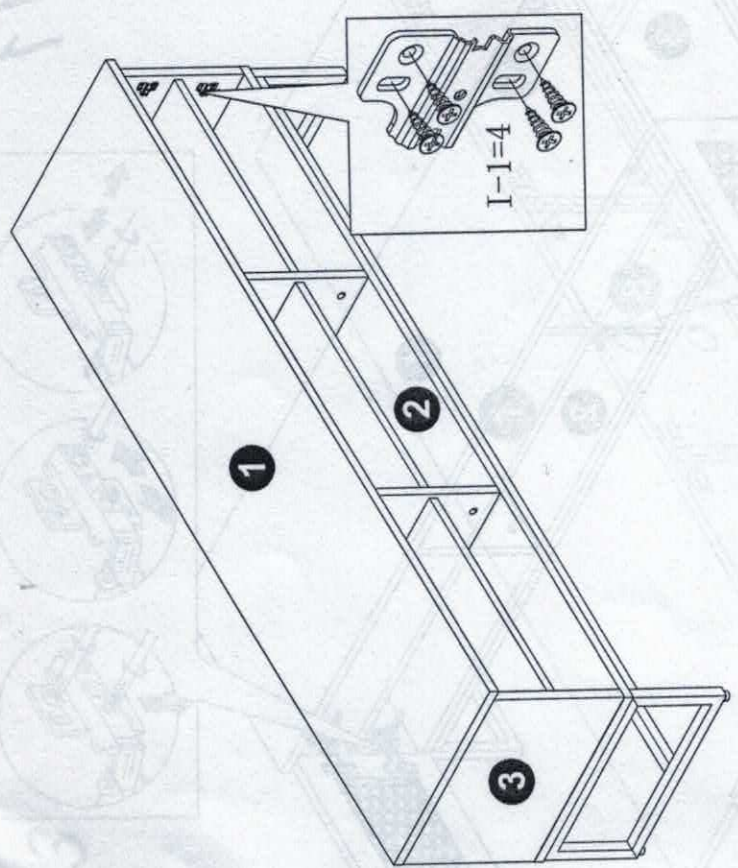

4UDESIGNED.NL

betaalbare designmeubelen

Assembly Instruction

SAILORTU01 TV Unit

Panel No	Panel Sizes	Quantity	Panel No	Panel Sizes	Quantity
1	1500*100*16	1	6	466*350*16	2
2	1500*382*16	1	7	479*276*5	2
3	268*381*16	2	8	506*278*5	1
4	268*381*16	2	9	279*497*16	1
5	493*350*16	1	10	279*497*16	1

5

6

7

8

9

10

13

11