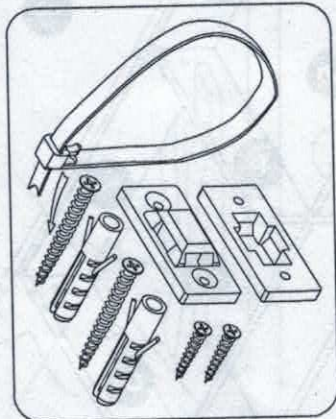

4UDESIGNED.NL

betaalbare designmeubelen

Assembly Instruction

SAILORTU01 TV Unit

Panel No	Panel Sizes	Quantity	Panel No	Panel Sizes	Quantity
1	1500*100*16	1	6	466*350*16	2
2	1500*382*16	1	7	479*276*5	2
3	268*381*16	2	8	506*278*5	1
4	268*381*16	2	9	279*497*16	1
5	493*350*16	1	10	279*497*16	1

Fittings

A=16

B=16

C=16

D=16

E=12

F=1

M6*16