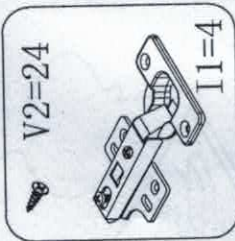

4UDESIGNED.NL

betaalbare designmeubelen

Assembly Instruction

SAILORTU01 TV Unit

Panel No	Panel Sizes	Quantity	Panel No	Panel Sizes	Quantity
1	1500*100*16	1	6	466*350*16	2
2	1500*382*16	1	7	479*276*5	2
3	268*381*16	2	8	506*278*5	1
4	268*381*16	2	9	279*497*16	1
5	493*350*16	1	10	279*497*16	1

Fittings

A=16

B=16

C=16

D=16

E=12

F=1

M6*16

G1=16

M6*30

G2=1

V2=24

I1=4

H=1

L=12

J-1=2

J-2=2

J-3=1

J-4=1

Z1=8

Z2=8

U=2

1

B=16