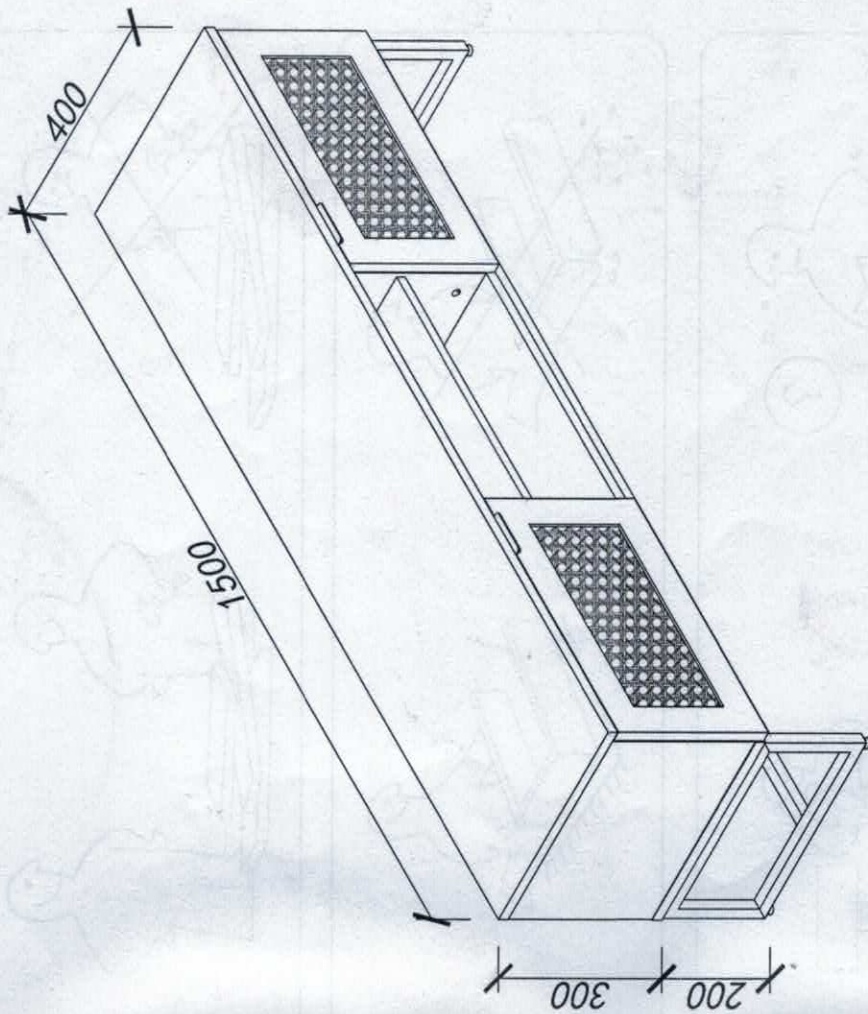

4UDESIGNED.NL

betaalbare designmeubelen

Assembly Instruction

SAILORTU01 TV Unit

Panel No	Panel Sizes	Quantity	Panel No	Panel Sizes	Quantity
1	1500*100*16	1	6	466*350*16	2
2	1500*382*16	1	7	479*276*5	2
3	268*381*16	2	8	506*278*5	1
4	268*381*16	2	9	279*497*16	1
5	493*350*16	1	10	279*497*16	1

Fittings

A=16

B=16

C=16

D=16

E=12

F=1

M6*16