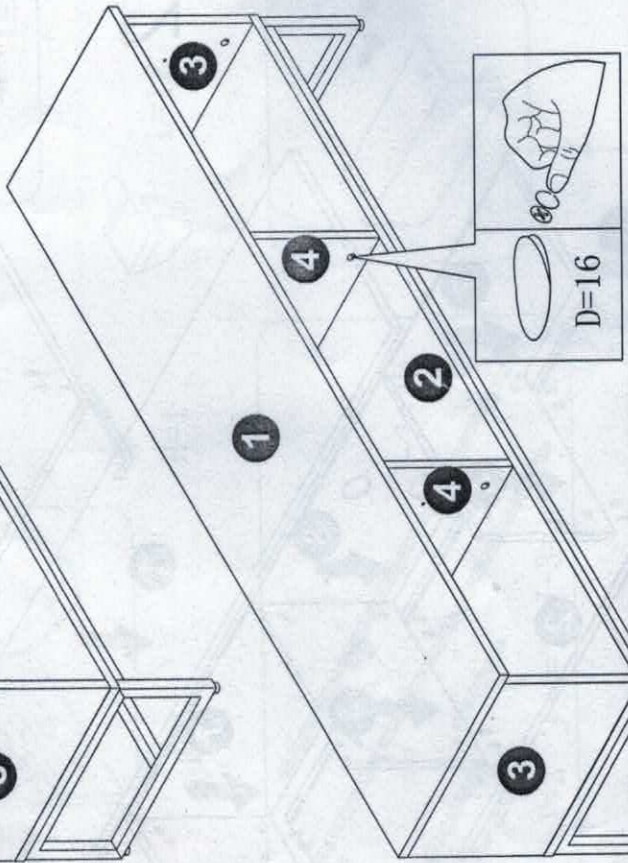

4UDESIGNED.NL

betaalbare designmeubelen

Assembly Instruction

SAILORTU01 TV Unit

Panel No	Panel Sizes	Quantity	Panel No	Panel Sizes	Quantity
1	1500*100*16	1	6	466*350*16	2
2	1500*382*16	1	7	479*276*5	2
3	268*381*16	2	8	506*278*5	1
4	268*381*16	2	9	279*497*16	1
5	493*350*16	1	10	279*497*16	1

1

2

2

1

7

3

8

4

7

3

2

4

7

3

3

4

5

6

7

8

9

10

13

11